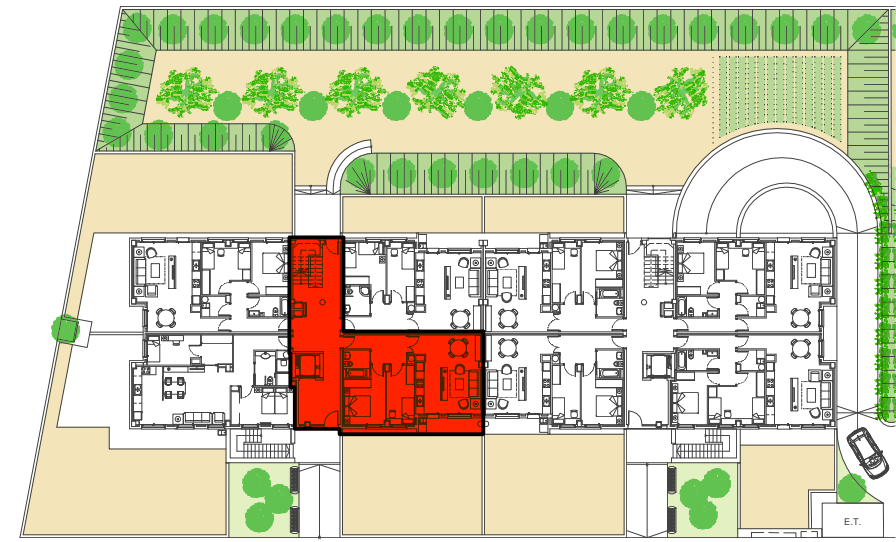

0 m 1m 2m 3m

40 Habitatges Plurifamiliars i Aparcaments
C/. Pierre Vilar, 24-26
Salou - TARRAGONA

SAPE

S.A. de Promoción y Ediciones

AJUNTAMENT DE SALOU

ESCALA	A
HABITATGE	Bº-3ª
SUP. ÚTIL. Amb àrees ext. (m²)	66.13 m²
SUP. CONSTRUÏDA (m²)	69.08 m²
SUP.TERRASSES (m²)	7.86 m²
SUP.JARDÍ (m²)	75.57 m²
APARCAMENT (m²)	21.78 m²